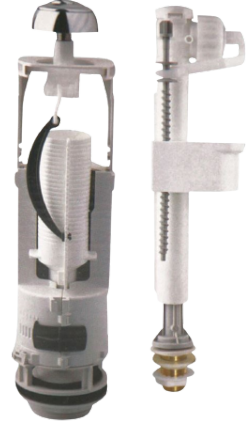

VİTRİFİYELER VE GÖMME REZERVUARLAR

İÇ TAKIMLAR VE AKSESUARLAR

MARKALAR

E.C.A.

IZELTAS a**Quapa**

POLİSU
Armatürleri

AYVAZ

klepsan
vana & ölçü aletleri